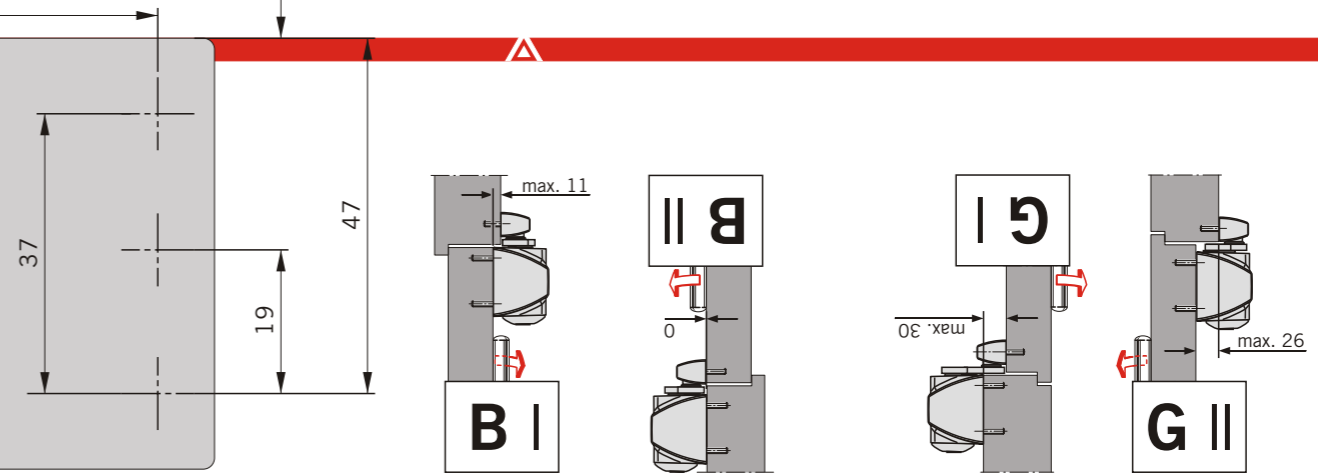

Papiersablonen können sich durch Luftfeuchtigkeit verändern. Verbindlich sind daher nur die Maßangaben.
 Paper templates might distort due to air moisture. Only the indicated measurements are therefore obligatory.
 Les gabarits en papier peuvent avoir des dimensions modifiées par l'humidité de l'air. Seules les côtes mentionnées doivent être respectées.
 Dime di carta possono alterarsi per colpa dell'umidità dell'aria. Perciò sono impegnative le dimensioni notate.
 Montagemallen av papper kan förändras i storlek av luftfuktiget. Endast de angivna måttuppgifterna är därför helt tillförlitliga.
 Papir skabelonen kan forandre sig p.g.a. luftfugtighed. Derfor er kun de angivne mål bindende.
 Kosteuden johdosta voivat paperisen asennuskaavion mitat muuttua. Sitovia ovat siksi ainoastaan annetut mitat.
 Papirmaler kan forandre seg p.g.a. luftfuktighet. Det er derfor bare de angitte mål som er forbindtlige.
 Las plantillas de montaje de papel pueden variar su tamaño por causa de la humedad. Las dimensiones reales son las indicadas en la misma.