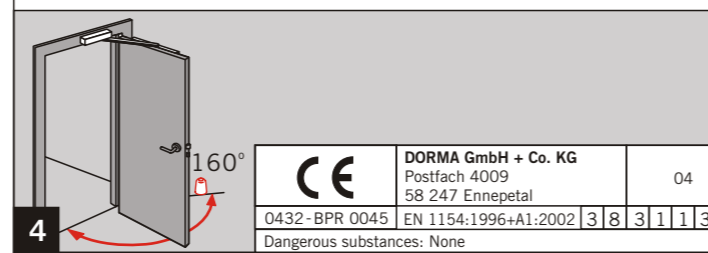

WN 056329 45532
06/04