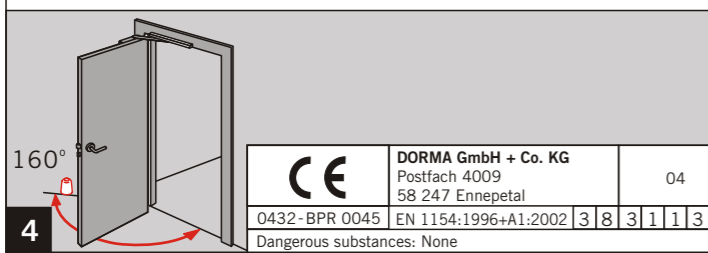

WN 056329 45532
06/04