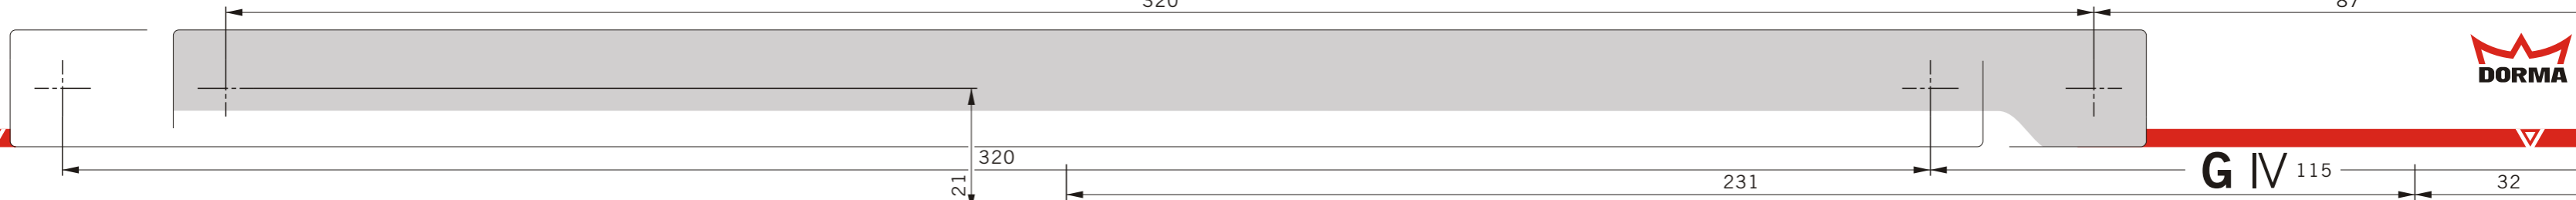

DORMA TS 90 Impulse