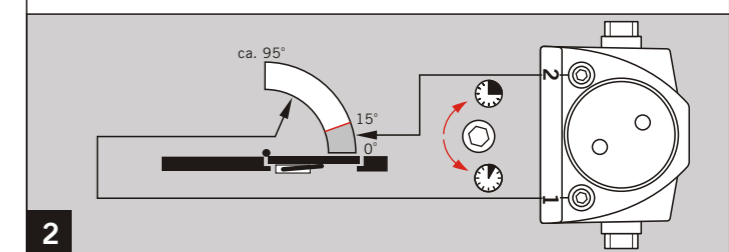

WN 056329 45532
06/04