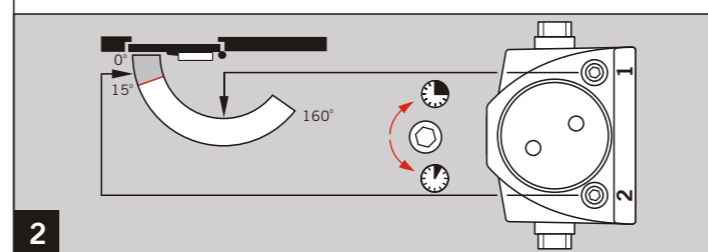

WN 056329 45532
06/04