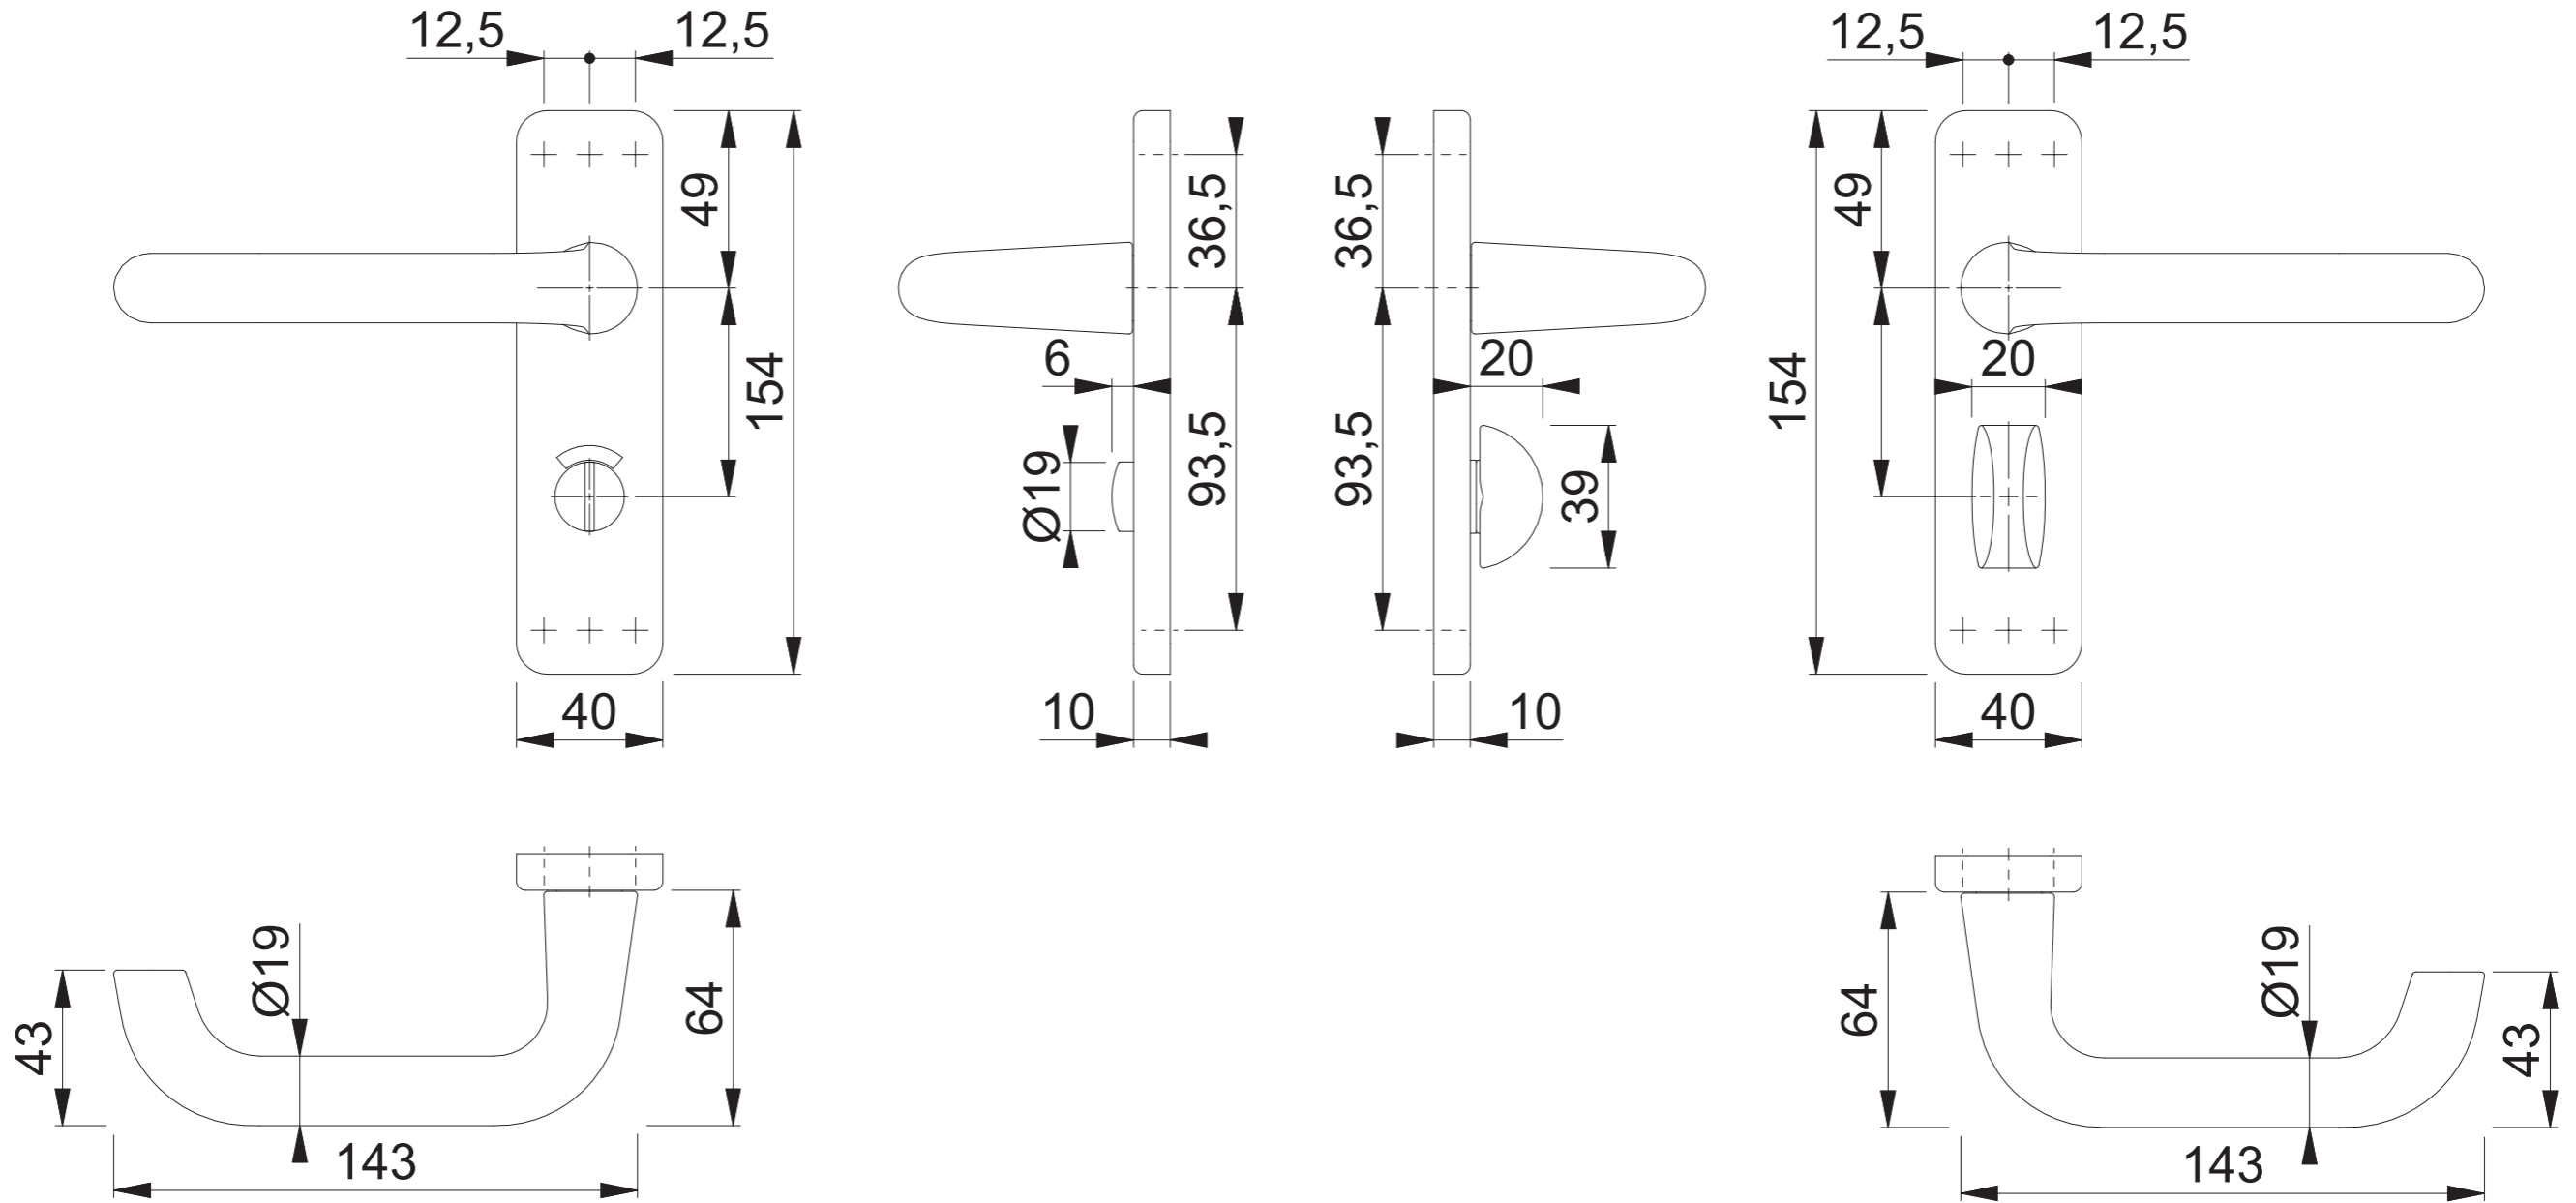

138S/267U RWSK1/OL (RWSK802/OL92)

Maßstab 1:2	Name Raffl.S	Datum 07.10.14	Zeichnungsnummer c0023110z000	A300	HOPPE®
----------------	-----------------	-------------------	----------------------------------	------	--------