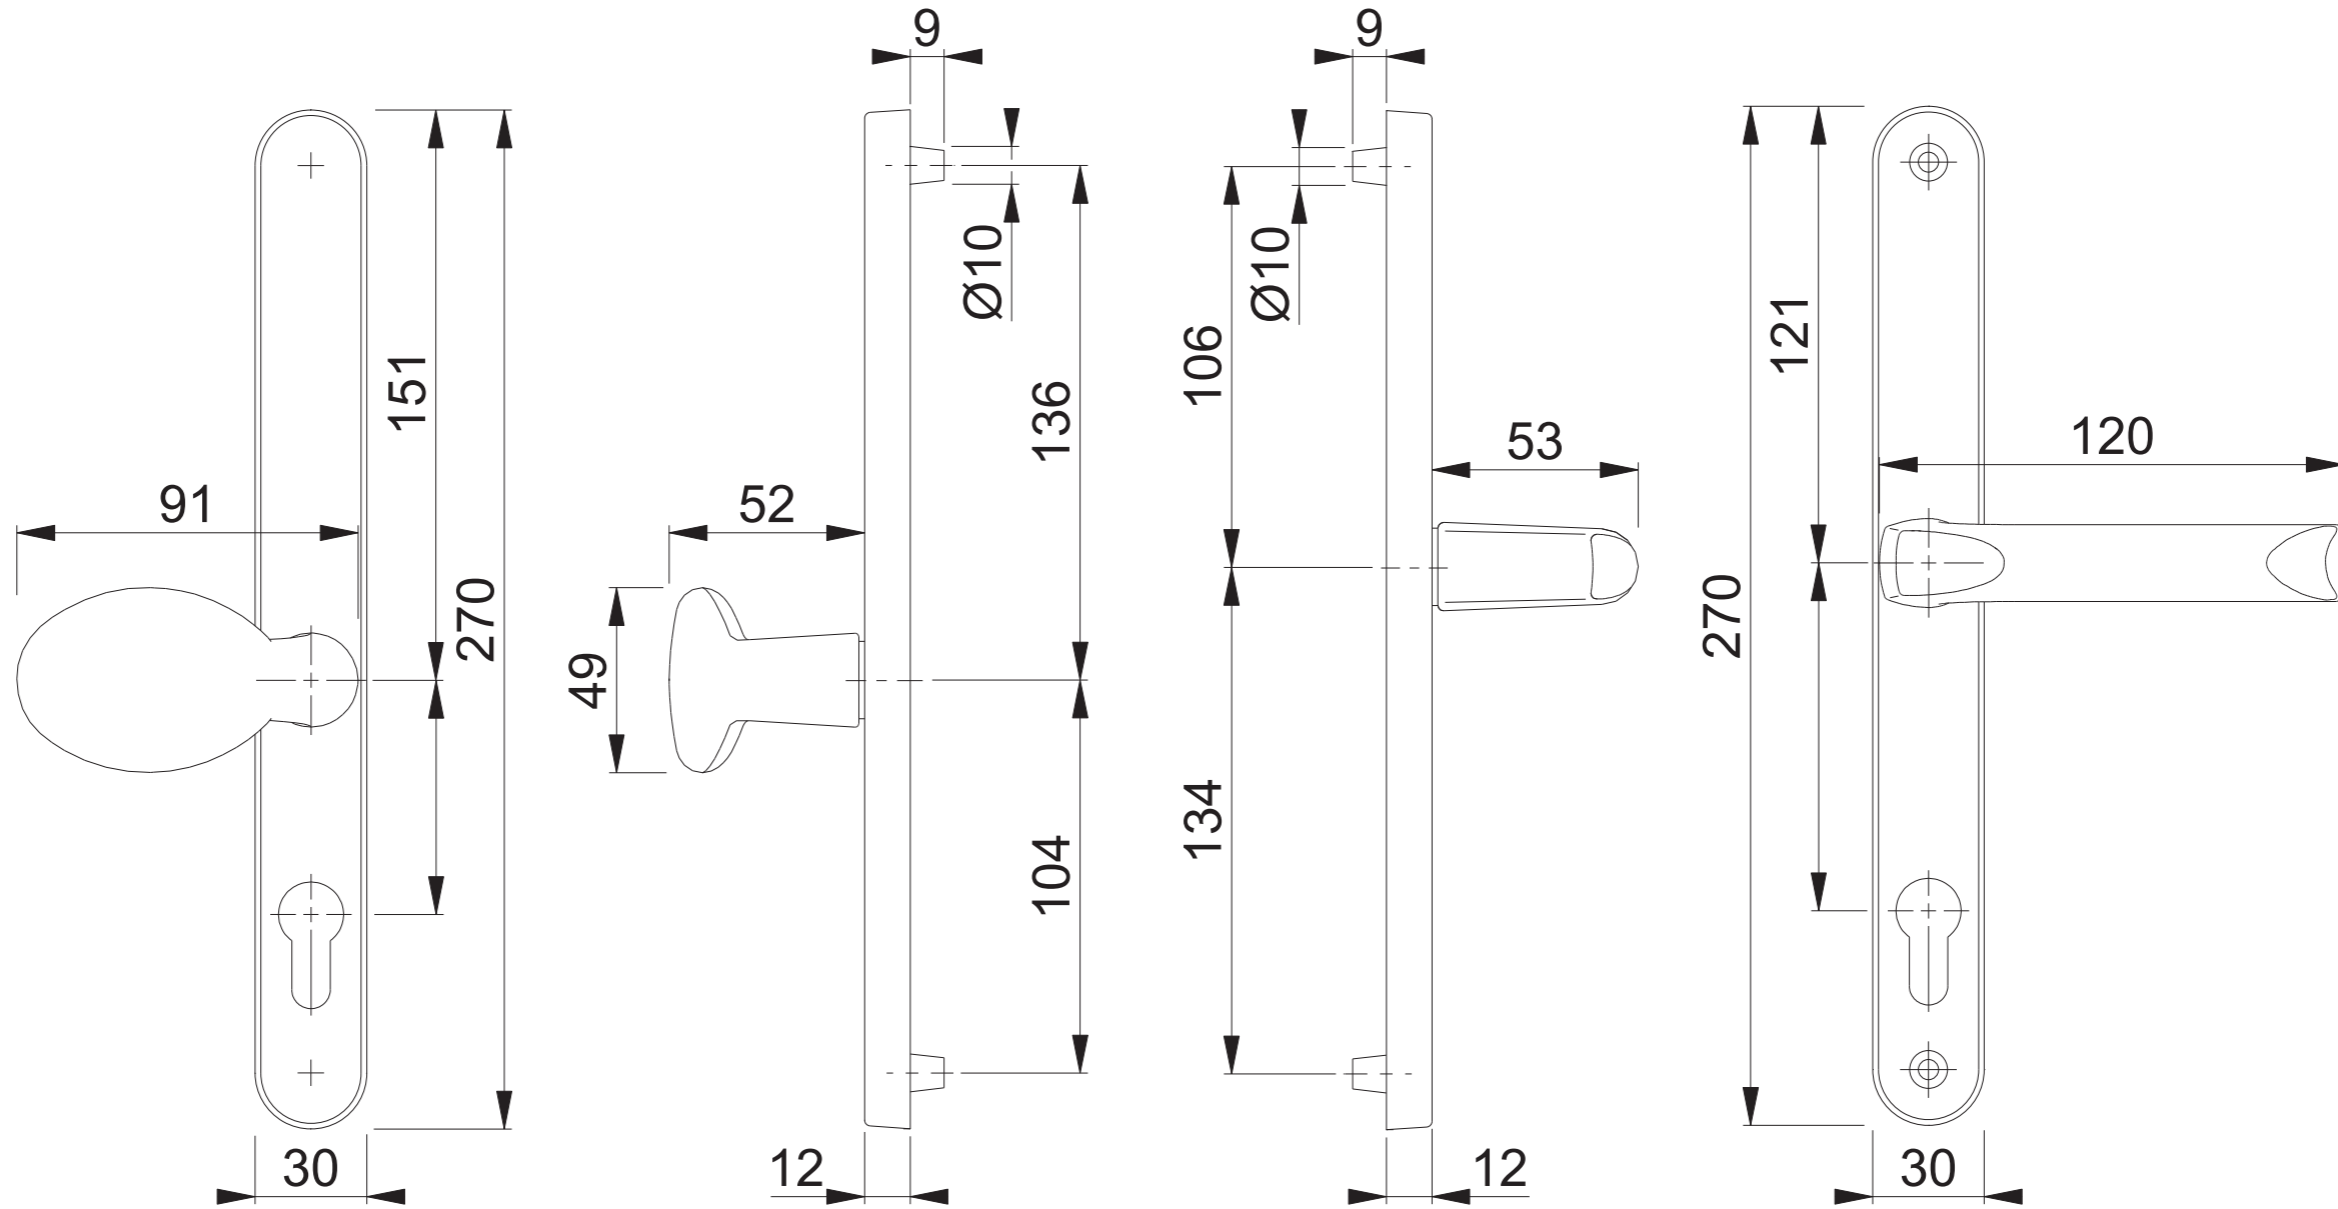

76G/3620N/113 PZ(69/92)

Maßstab	Name	Datum	Zeichnungsnummer		
1:2	Hauser G.	26.08.2005	c0022488z005	G3.00	HOPPE