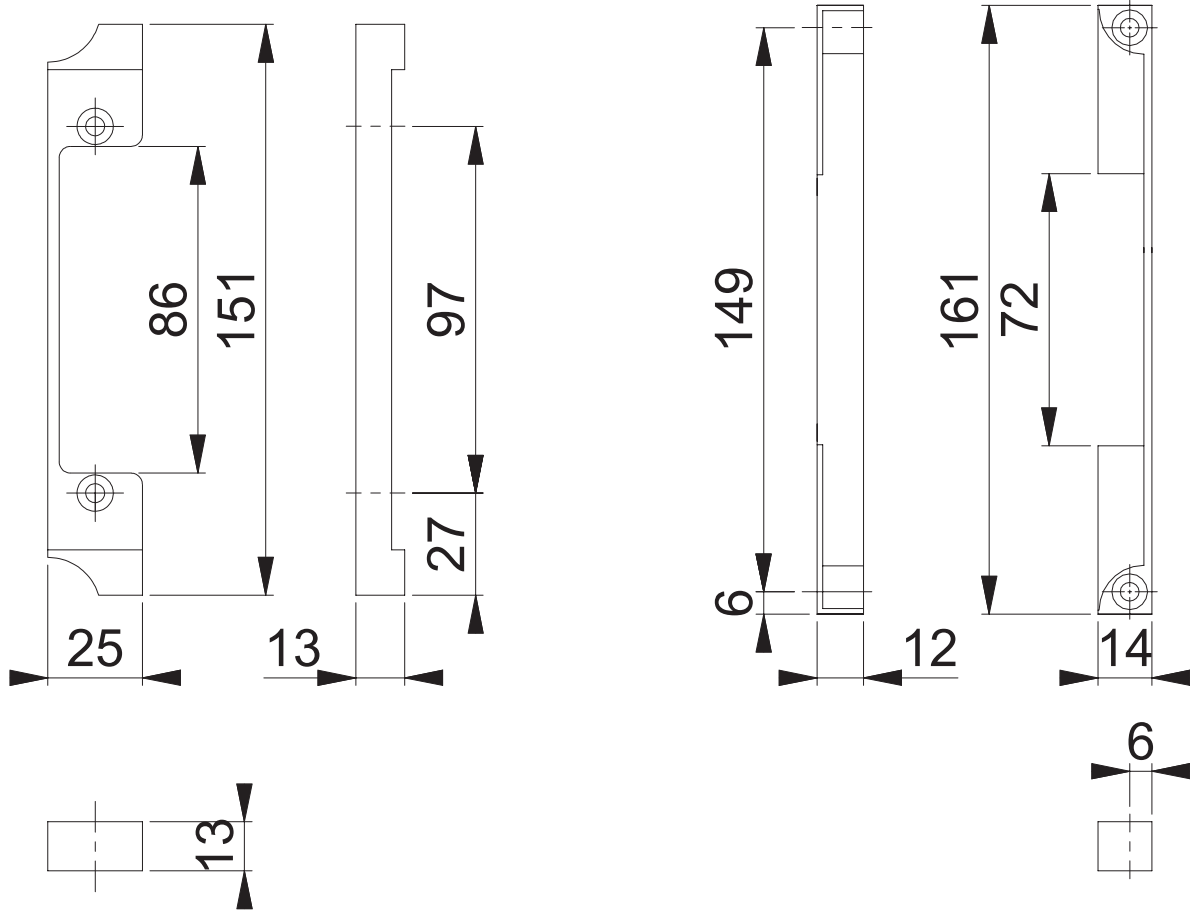

AR8090-13 (13mm Rebate Set)

Scale 1:2	Name M. Raich	Date 21.03.2016	Drawing No:	
Rahmen 2015				